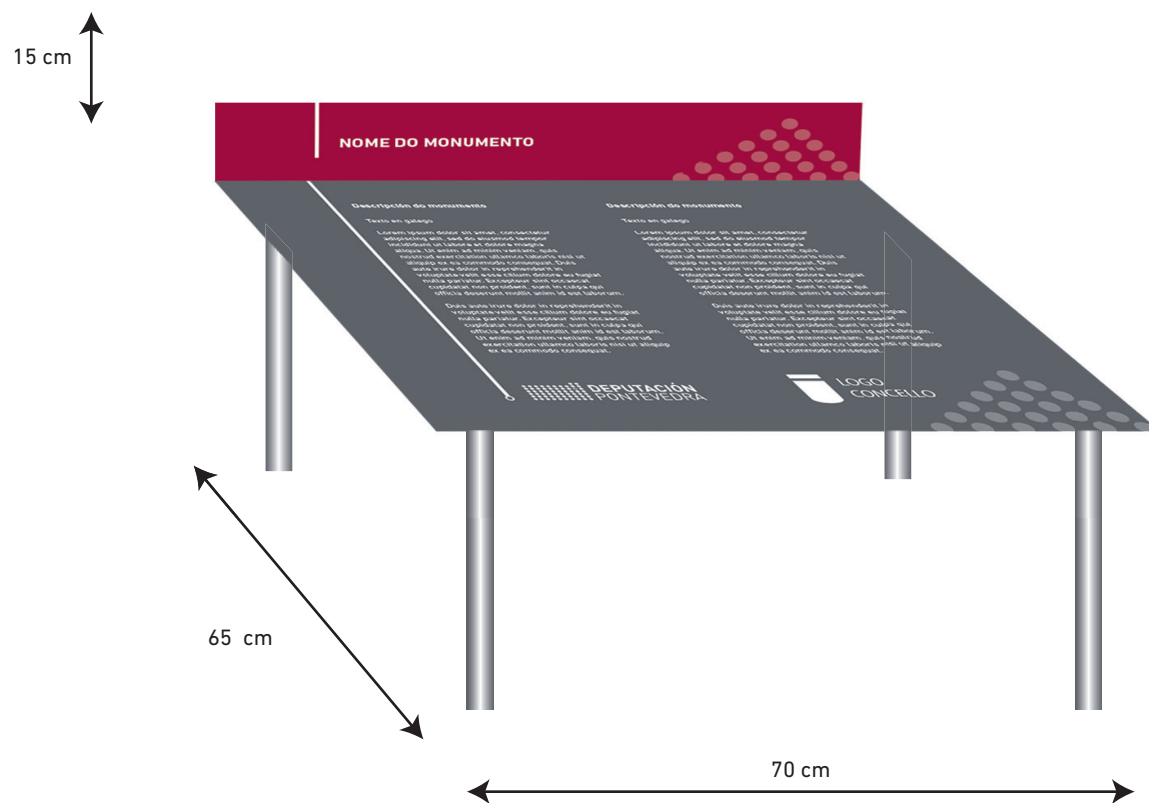

PANTONE 7420 C

CMYK: 13/100/54/30

RGB: 155/34/66

RAL 3027

PANTONE COOL GRAY 9 C

CMYK: 30/22/17/57

RGB: 117/120/123

RAL 9023

PANEL VERTICAL DE 85 X 100 CM OU PROPORCIONAL

PANEL VERTICAL DE 65 X 70 CM OU PROPORCIONAL

MESA EXPOSITORA DE 65 X 70 CM OU PROPORCIONAL

POSTES VERTICALES DE 21 x 29,7 CM OU PROPORCIONAL

MAPA DE 21 x 29,7 CM OU PROPORCIONAL